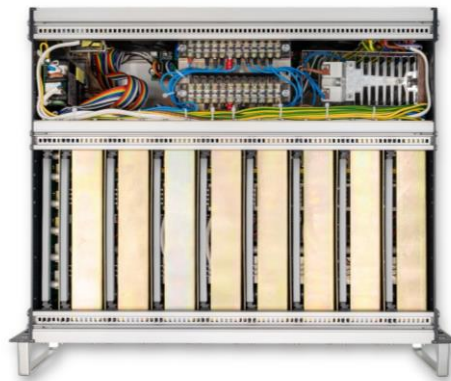

# Источник питания Б5-121

Максимальное напряжение на канал	50 В
Максимальный ток на канал	10 А
Максимальная мощность на канал	300 Вт
Количество каналов	до 8
Тип преобразования	импульсный
Дискретность установки напряжения	1 мВ
Дискретность установки тока	1 мА
Уровень пульсаций напряжения, СКЗ	5 мВ
Уровень пульсаций тока, СКЗ	10 мА
Дисплей (индикация)	светодиодный сегментный 3х разрядный цифровой индикатор, светодиодные индикаторы состояния
Интерфейс	LAN
Параметры питания	230±23 В, 50±5 Гц, 3200 Вт
Рабочие условия эксплуатации	от +5°С до +40°С, влажность от 30% до 80%
Тип корпуса	металлический, шасси 19" 3U, IP20
Габариты и вес	490x380x135 мм, не более 20 кг
Габариты и вес в упаковке	650x450x300 мм, не более 25 кг
Госреестр СИ РФ	нет
Межповерочный интервал	нет
Гарантийный срок	1 года
Особенности	Непрерывный режим работы 24/7, управление командами стандарта SCPI и командами по стандарту MODBUS, возможность 4х проводного подключения нагрузки, возможность последовательного и параллельного подключения каналов.
Базовый комплект поставки	<ol style="list-style-type: none"> <li>1. Источник питания постоянного тока программируемый модульный (шасси) Б5-121 – 1 шт.</li> <li>2. Модульный источник питания Я5Б-1015 - 0...1 шт.</li> <li>3. Модульные источники питания Я5Б-5010 - 1...8 шт.</li> <li>4. Формуляр Б5-121 – 1 шт.</li> <li>5. Руководство по эксплуатации Б5-121 – 1 шт.</li> <li>6. Руководство пользователя Б5-121 – 1 шт.</li> <li>7. Руководство пользователя Я5Б-5010 0...1 шт.</li> <li>8. Руководство пользователя Я5Б-1015 - 0...1 шт.</li> <li>9. Разъем DB-37М вилка - 0...1 шт.</li> <li>10. Кожух DP-37С - 0...1 шт.</li> <li>11. Разъем 7W2 вилка - 0...8 шт.</li> <li>12. Кожух DP-15С - 0...8 шт.</li> <li>13. Шнур сетевой SCZ C19/SCHUKO-01 1.8М 3X1.5 16А – 1 шт.</li> <li>14. Ящик транспортировочный – 1 шт.</li> </ol> <p>Примечание 1) Количество определяются при заказе.</p>