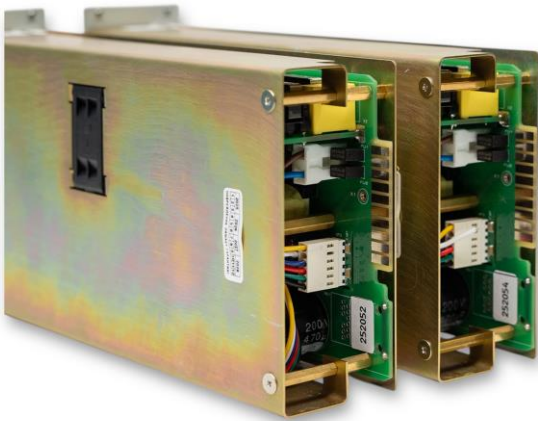

# Источник питания Б5-121

Максимальное напряжение на канал	50 В
Максимальный ток на канал	10 А
Максимальная мощность на канал	300 Вт
Количество каналов	до 8
Тип преобразования	импульсный
Дискретность установки напряжения	1 мВ
Дискретность установки тока	1 мА
Уровень пульсаций напряжения, СКЗ	5 мВ
Уровень пульсаций тока, СКЗ	10 мА
Дисплей (индикация)	светодиодный сегментный 3х разрядный цифровой индикатор, светодиодные индикаторы состояния
Интерфейс	LAN
Параметры питания	230±23 В, 50±5 Гц, 3200 Вт
Рабочие условия эксплуатации	от +5°С до +40°С, влажность от 30% до 80%
Тип корпуса	металлический, шасси 19" 3U, IP20
Габариты и вес	490x380x135 мм, не более 20 кг
Габариты и вес в упаковке	650x450x300 мм, не более 25 кг
Госреестр СИ РФ	нет
Межповерочный интервал	нет
Гарантийный срок	1 года
Особенности	Непрерывный режим работы 24/7, управление командами стандарта SCPI и командами по стандарту MODBUS, возможность 4х проводного подключения нагрузки, возможность последовательного и параллельного подключения каналов.
Базовый комплект поставки	<ol style="list-style-type: none"> <li>1. Источник питания постоянного тока программируемый модульный (шасси) Б5-121 – 1 шт.</li> <li>2. Модульный источник питания Я5Б-1015 - 0...1 шт.</li> <li>3. Модульные источники питания Я5Б-5010 - 1...8 шт.</li> <li>4. Формуляр Б5-121 – 1 шт.</li> <li>5. Руководство по эксплуатации Б5-121 – 1 шт.</li> <li>6. Руководство пользователя Б5-121 – 1 шт.</li> <li>7. Руководство пользователя Я5Б-5010 0...1 шт.</li> <li>8. Руководство пользователя Я5Б-1015 - 0...1 шт.</li> <li>9. Разъем DB-37М вилка - 0...1 шт.</li> <li>10. Кожух DP-37С - 0...1 шт.</li> <li>11. Разъем 7W2 вилка - 0...8 шт.</li> <li>12. Кожух DP-15С - 0...8 шт.</li> <li>13. Шнур сетевой SCZ C19/SCHUKO-01 1.8М 3X1.5 16А – 1 шт.</li> <li>14. Ящик транспортировочный – 1 шт.</li> </ol> <p>Примечание 1) Количество определяются при заказе.</p>